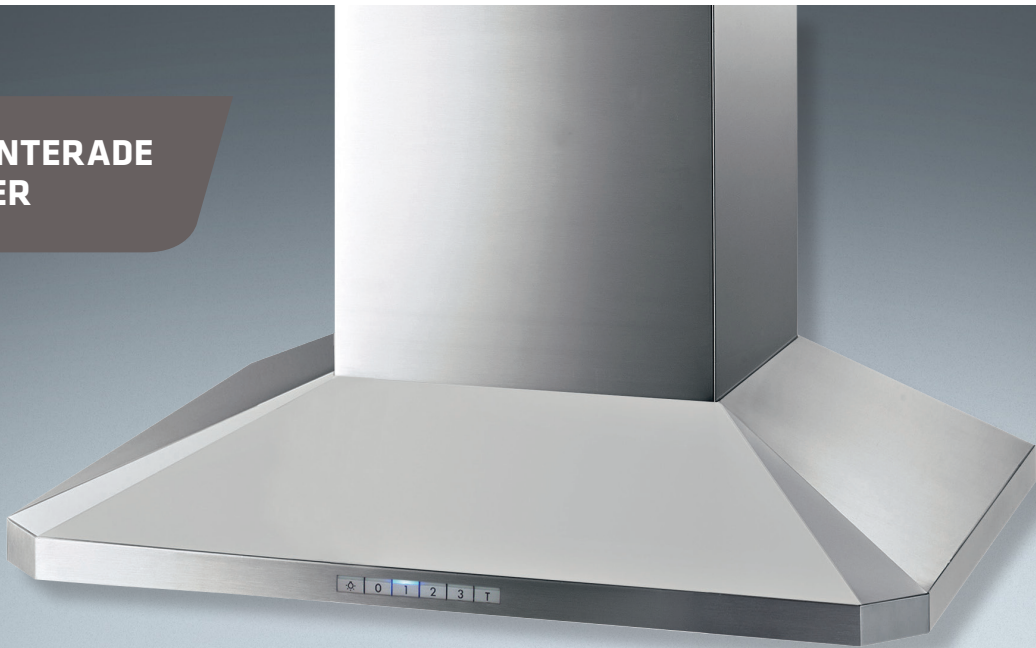

VÄGGMONTERADE
MODELLER

DECOR 786

DECOR 786 - VÄGGMONTERAD MODELL

Bredd	Färg	Motor	Artikelnr.	Pris
600	Vit	Intern	52742.7861.2	5 195:-
600	Svart	Intern	52742.7862.2	5 195:-
600	Rostfri	Intern	52742.7868.2	5 495:-
700	Vit	Intern	52742.7871.2	5 495:-
700	Svart	Intern	52742.7872.2	5 495:-
700	Rostfri	Intern	52742.7878.2	5 695:-
900	Vit	Intern	52742.7891.2	5 695:-
900	Svart	Intern	52742.7892.2	5 695:-
900	Rostfri	Intern	52742.7898.2	5 995:-

- Klassisk flätkåpa i rostfritt, vitt eller svart utförande
- Energisnål LED-belysning
- Soft touch

PRODUKTSPECIFIKATIONER

MODELL	Väggmonterad
MATERIAL	Rostfri, Vit eller Svartlackerad
MÅTT	600,700 eller 900 mm
HASTIGHETER	4 hastigheter
FILTER	Aluminiumfilter
BELYSNING	2 x 2 W LED